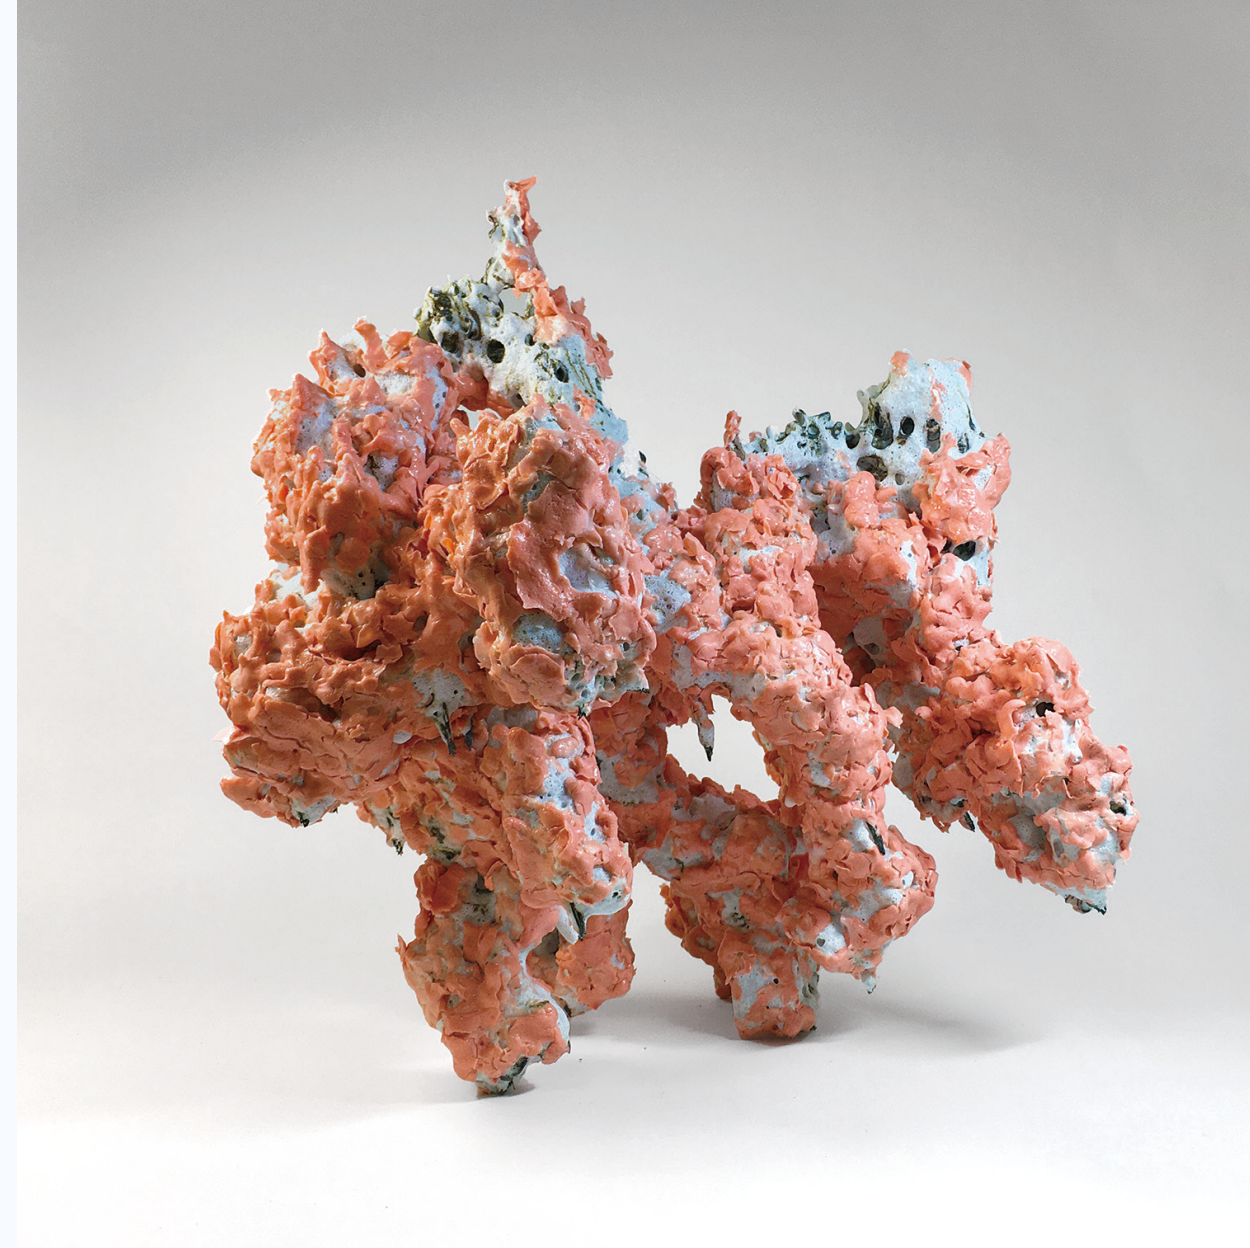

自然光の入る階段の踊り場は、ガラス張りの外観が特徴的な佐賀大学美術館の魅力的な場所の一つです。ここには瀬戸口さんの新作の絵画が展示されました。会期中は佐賀新聞や西日本新聞、NHK など多くのメディアに取り上げていただきました。

写真：「SUAM/ROOT Vol.1 瀬戸口朗子 - 幕間 -」展より

REPORT

次の10年に向けて 新しい企画を始動！

佐賀大学美術館は2023年に開館10周年を迎えました。新たな10年に向けて、2024年からは新企画の1つとして「SUAM/ROOT」と題し、九州を拠点に活動をする若手・中堅アーティストを個展形式で紹介していきます。第1回目は、2004年に佐賀大学を卒業し、現在は福岡市の美術教員でもある画家の瀬戸口朗子さんの個展を開催しました。

仕事と子育てをしながら作品制作と発表も継続的に続ける瀬戸口さんの活動は、これから作品制作を始める学生にとっても大きな後押しになったのではないのでしょうか。会期中には、夏休みの宿題にもなる風鈴づくりワークショップを行うなど、お子さんがいるからこそその企画も開催し、アンケートでは次回の企画への期待の声なども多くいただきました。

瀬戸口さんによる作品解説の風景

SUAM NEWSLETTER

2024
WINTER

佐賀大学美術館ニュース 2024年冬号

2024 WINTER

開催中・今後の展覧会

新進気鋭の陶芸家の個展や地域の女性とアーティストがコラボレーションをする「kioku 手芸館 たんす」など

黒木由美《#19》2022年

kioku 手芸館「たんす」 photo:Hyogo Mugyuda

申請企画展

ONE 有明アートフェスティバル 2024 や学生主催の展示などを開催