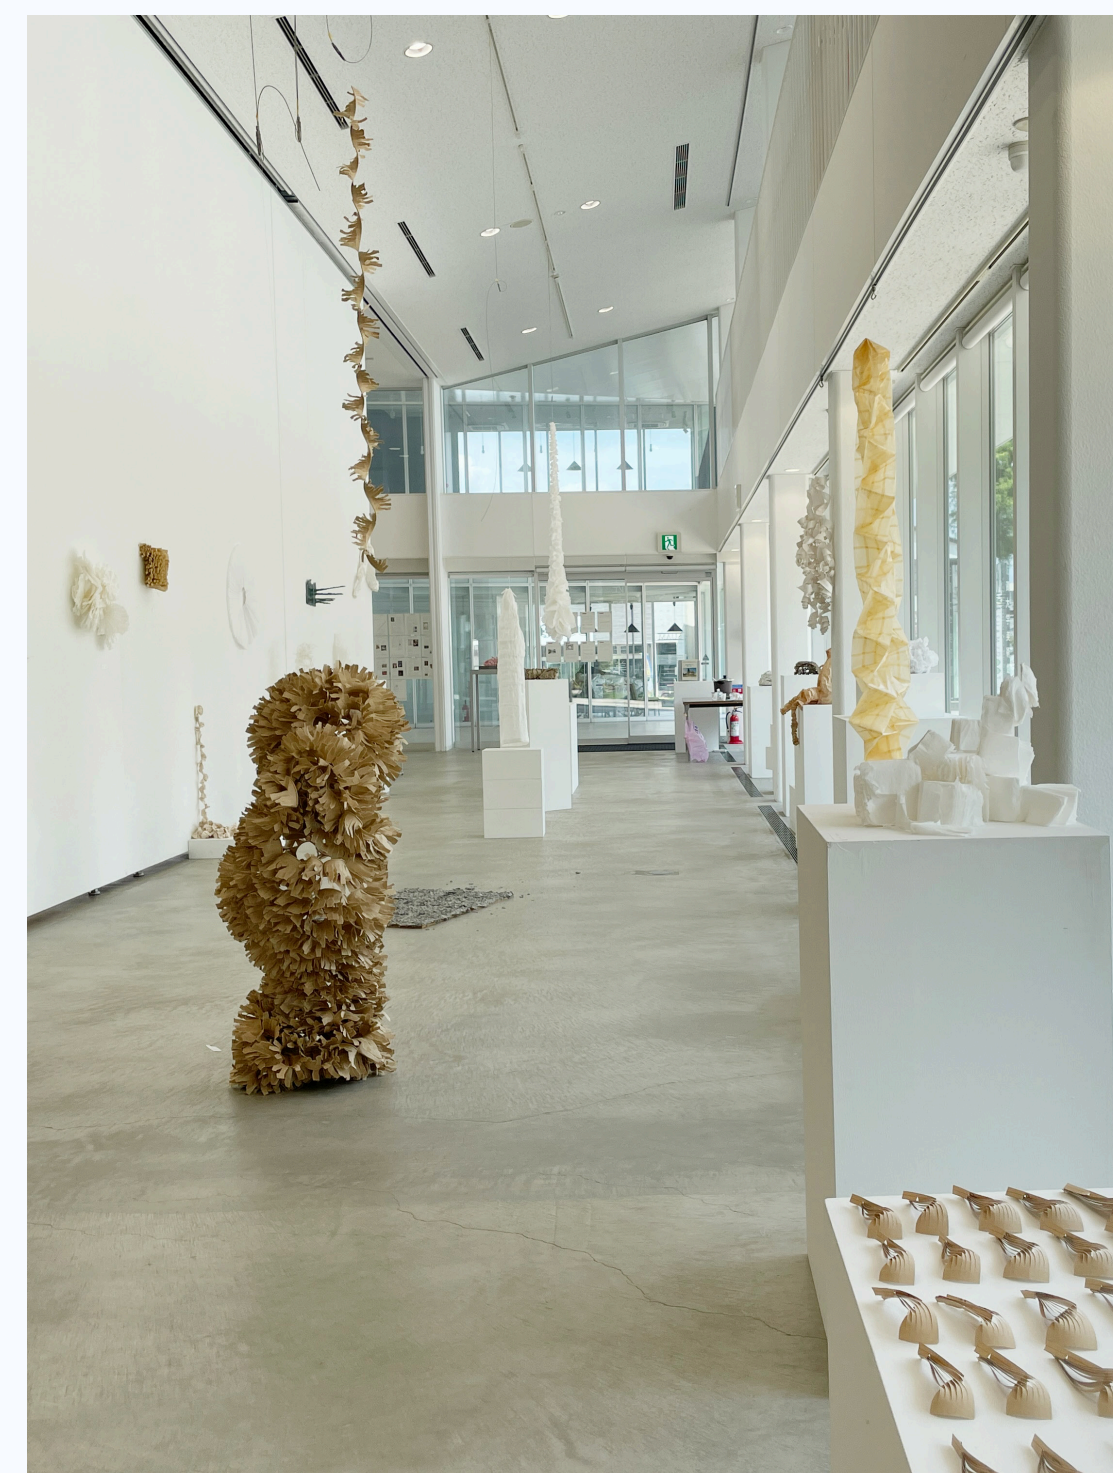

自然光の入る階段の踊り場は、ガラス張りの外観が特徴的な佐賀大学美術館の魅力的な場所の一つです。ここには瀬戸口さんの新作の絵画が展示されました。会期中は佐賀新聞や西日本新聞、NHK など多くのメディアに取り上げていただきました。

写真：「SUAM/ROOT Vol.1 瀬戸口朗子 - 幕間 -」展より

REPORT

次の10年に向けて 新しい企画を始動！

佐賀大学美術館は2023年に開館10周年を迎えました。新たな10年に向けて、2024年からは新企画の1つとして「SUAM/ROOT」と題し、九州を拠点に活動をする若手・中堅アーティストを個展形式で紹介していきます。第1回目は、2004年に佐賀大学を卒業し、現在は福岡市の美術教員でもある画家の瀬戸口朗子さんの個展を開催しました。

■SUAM Screening+

Rumiko Hagiwara Far Away Hopeful Grand Land

2025年2月28日(金)～5月11日(日)※予定

オランダを拠点に活動を続ける萩原留美子の九州では初めての個展。ブラジルに住む日系移民をテーマとした映像を中心に構成します。

「ONE 有明アートフェスティバル 2024」では「葉隠」をテーマに様々なアートと工芸作品が展示されました。

「共通基礎成果発表展」
2024年に佐賀大学の芸術地域デザイン学部に入学生による展覧会が開催されました。

●令和6年度も多くの団体に美術館展示室利用にご応募いただき、25件の大小さまざまな申請企画が実施されています。年度の後半にも多くの申請企画が開催されますので、ぜひご注目ください。展覧会以外にも職業体験学習の受け入れや団体の視察など、一般の方にも利用いただいています。

●2023年に開催した美術館開館10周年記念企画「響き合うアート - 美の拡がり、美術の拡がり -」では、芸術地域デザイン学部と他学部の教員がコラボレーションして作品を発表しました。国立総合大学附属の美術館としての強みを生かした芸術×他分野の取り組みは、全国的にもユニークなものとして注目を集めることができました。難しいと言われてしまいがちな美術ですが、他分野との関わりや日常に近いテーマを持つことで、身近に感じていただけたら、興味を持ってもらえるのではないかと思います。今後は、「佐賀の食」をテーマとしたアートプロジェクトや、美術館前の植栽を利用したガーデニングプロジェクトなど、展覧会以外の活動も予定しています。