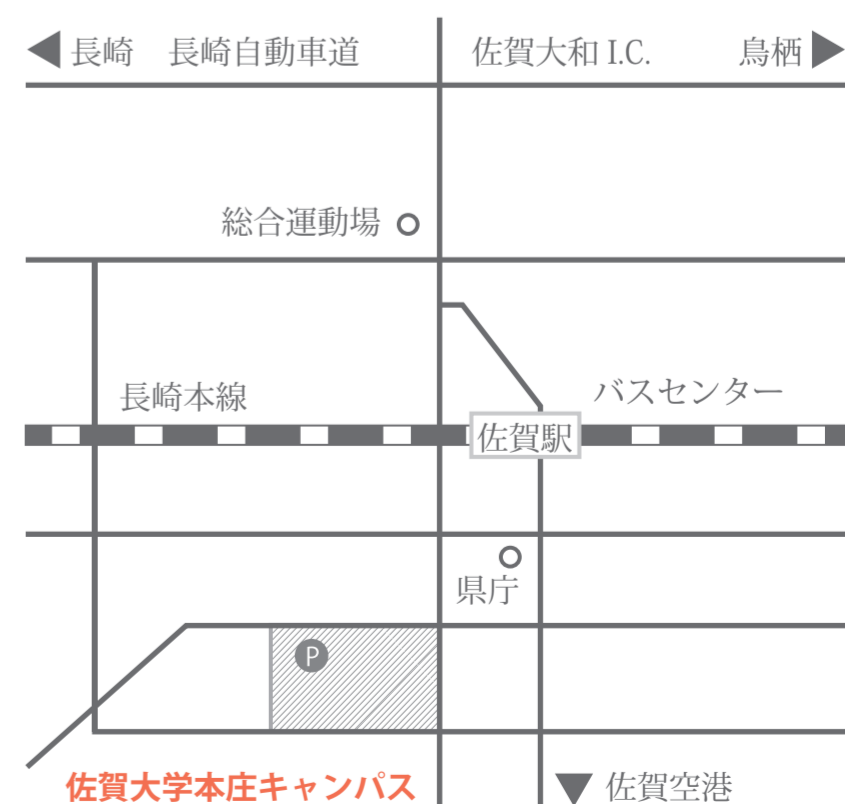

佐賀大学工学部都市工学科 卒業制作展

佐賀大学美術館 SUAM 2階小展示室

2015. 3.18 (Wed) - 3.27 (Fri)

Open 10:00 - 17:00 (最終日は16:00まで)

主催：佐賀大学大学院工学系研究科都市工学専攻・佐賀大学工学部都市工学科
問い合わせ：平瀬有人（佐賀大学大学院准教授）yujinh@cc.saga-u.c.jp

佐賀駅バスセンターからバスで約 15 分
佐賀駅からバスで約 10 分